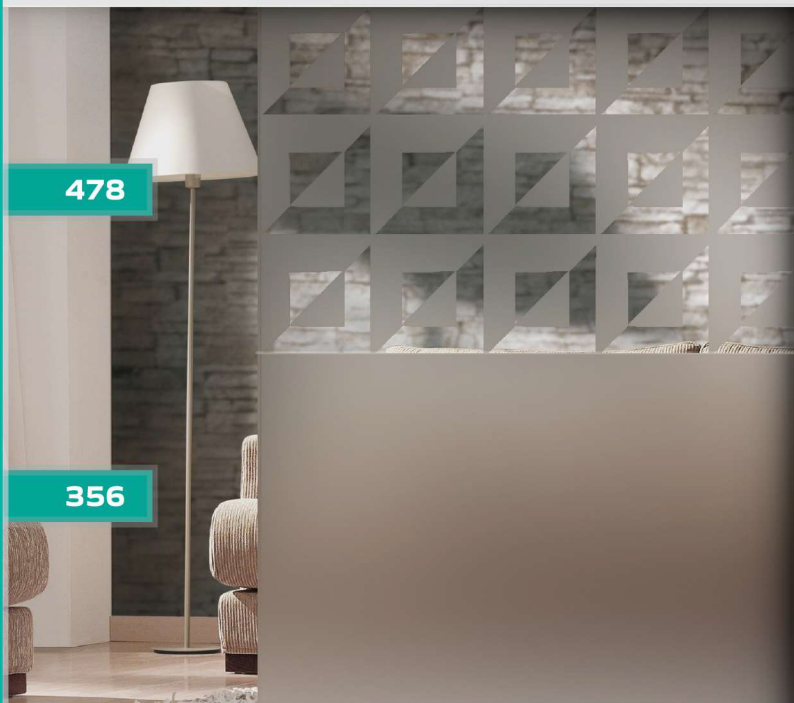

ASSEMBLAGE DE LA GAMME DÉCORATIVE

Combinez nos films décoratifs avec nos films unis.

Utilisez le film INT356 en base et ajoutez le motif dépoli de votre choix.
Veuillez laisser
POLYESTER - Pose Intérieure